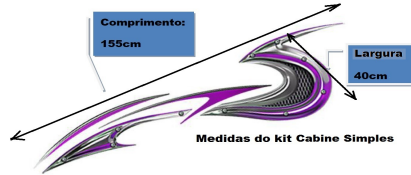

Faixa decorativas caminhões Volks Steel

Faixa decorativa Volks Steel

Avaliação: Ainda Não Avaliado

Preço:

Preços de venda: R\$ 198.90

[Faça uma pergunta sobre este produto](#)

Descrição

Faixas decorativas Design, impressas digitalmente.
Cores vibrantes com detalhes cromados, fácil aplicação.
Você aplica os adesivos molhados, garantindo assim um acabamento perfeito.
Tratamento com Verniz Protetor, para garantir a durabilidade.
Kit composto de adesivos para os dois lados do veículo.
Verifique em seu veículo, as medidas informadas:
Medidas do kit Steel cabine simples:

Altura: 40cm

Comprimento: 155cm

**Imagens e cores
ILUSTRATIVAS**

Antes de comprar, verifique se tem disponível o modelo e cor desejado!

Unidades na caixa: 1

Opiniões

Ainda não há opiniões para este produto.