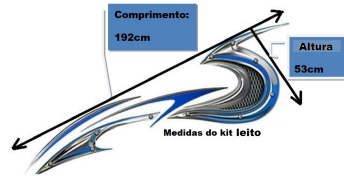

## Faixa decorativa Mercedes Steel leito

Faixa decorativa Mercedes Steel leito

Avaliação: Ainda Não Avaliado

**Preço:**

Preços de venda: R\$ 269.00

[Faça uma pergunta sobre este produto](#)

### Descrição

Kit de faixas decorativas para os dois lados.  
Os adesivos não são recortados, são impressos digitalmente, garantindo assim ótimo acabamento e durabilidade, ficando dentro do padrão original de fábrica.  
Por gentileza, após a compra informe a cor desejada.  
Medidas do kit Steel cabine leito:

Altura: 53cm

Comprimento: 192cm

Unidades na caixa:1